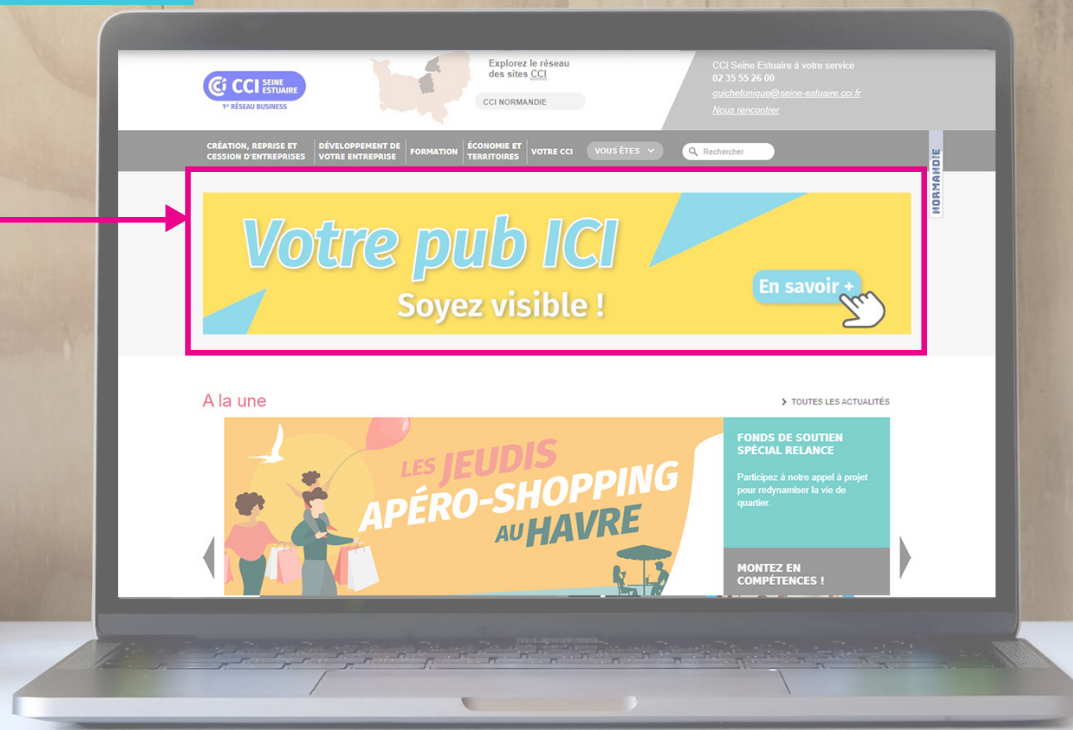

## SUR LES SUPPORTS DE LA

# CCI SEINE ESTUAIRE

**TARIFS PUBLICITAIRES 2020**  
SITE INTERNET | NEWSLETTER

[www.seine-estuaire.cci.fr](http://www.seine-estuaire.cci.fr)

1<sup>er</sup> RÉSEAU BUSINESS

## SITE INTERNET DE LA CCI SEINE ESTUAIRE

[www.seine-estuaire.cci.fr](http://www.seine-estuaire.cci.fr)

Un véritable vecteur d'information  
Plus de **72 000 visiteurs uniques**  
(en 2019)

### SITE INTERNET

Votre pub ici